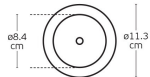

Dimensions